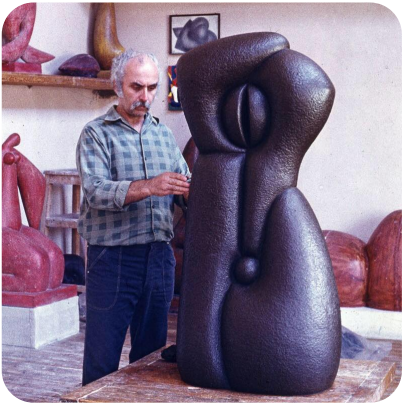

საქართველოს მეცნიერებათა ეროვნული აკადემია

ქართული ენციკლოპედიის ი. აბაშიძის სახელობის მთავარი სამეცნიერო რედაქცია

გრიგოლია კარლო ბესარიონის ძე

კ. გრიგოლია

გრიგოლია კარლო ბესარიონის ძე (14. V. 1927, სენაკი, - 2014), მოქანდაკე. საქართვე. ავანგარდისტ მხატვართა ასოციაციის პრეზიდენტი (1996), ვაშინგტონის თანამედროვე ქანდაკების საერთაშ. ცენტრის წევრი (1992). დაამთავრა თბილ. სახელმწ. სამხატვრო აკადემია (1956; პედაგოგები - ნ. კანდელაკი, შ. მიქატაძე). იქვე ეწეოდა პედ. მოღვაწეობას (1991-92). გ-ის ნამუშევრებში მკაფიოდაა გამოვლენილი მისთვის დამახასიათებელი ინდივიდ. სახეობრივი აზროვნება, მისწრაფება პლასტ. ფორმის განზოგადებისაკენ. ნამუშევრები: „მოხუცის პორტრეტი“ (1961), „ქალის პორტრეტი“ (1962), „ბიჭი“ (1964), „დიმიტრი ერისთავის პორტრეტი“ (1969), „პლასტიკური ფორმა“ (მარმარილო; ბიჭვინთა, 1970), „პლასტიკური ფორმა“ (სპილენძი; თბილისი, 1985) და სხვ. მისი ნამუშევრები ინახება საქართვე. კულტურის სამინისტროსა და საქართვე. მხატვართა კავშირის